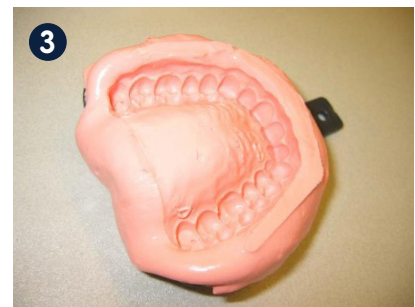

PREMIUM ALGINATE SYSTEM

CAVEX ALGINATE ADHESIVE

Gebruiksaanwijzing:

1. Breng een dun laagje adhesief aan op de afdruklepel.
  Wacht 3 tot 5 minuten.
2. Alginaat aanbrengen.
3. Neem afdruk zoals gebruikelijk.
4. Verwijder alginaatresten met Cavex GreenClean.
5. Verwijder residu adhesief in afdruklepel met isopropyl alcohol of ethanol (95%).

YOUR
IMPRESSION
IS OUR
SPECIALTY

Fustweg 5 | 2031 CJ Haarlem | Nederland | cavex.nl

CAVEX

ZYA150.01