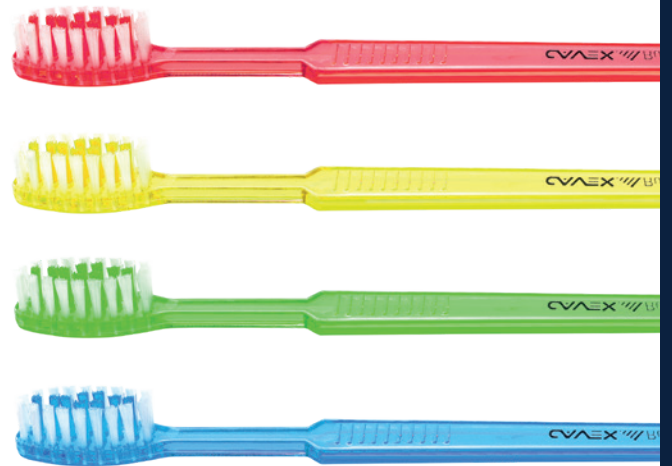

PREMIUM ORAL CARE

CAVEX RUSH BRUSH

-
Brosse à dents prête à l'emploi, imprégnée
de dentifrice à utiliser en déplacement ou
avant un soin dentaire

YOUR
IMPRESSION
IS OUR
SPECIALTY

CAVEX

PREMIUM ORAL CARE

CAVEX RUSH BRUSH

Brosse à dents prête à l'emploi, imprégnée de dentifrice

Enrobage révolutionnaire

Grâce à une méthode d'enrobage spéciale, la brosse à dents Cavex Rush Brush est imprégnée de manière invisible de dentifrice sans fluorure au goût frais. La Rush Brush garde ainsi son aspect attrayant et très pratique.

Excellentes propriétés et emballage hygiénique

La petite tête de brosse atteint chaque zone de la bouche et les poils doux n'agressent pas les gencives. En outre, la brosse à dents Rush Brush est emballée individuellement pour être emportée partout tout en assurant une hygiène optimale.

Caractéristiques

- Imprégnée de dentifrice
- Emballage hygiénique
- Peut être emportée partout
- Goût de menthe fraîche
- Brossage doux sûr
- Petite tête de brosse pour une précision optimale

YOUR
IMPRESSION
IS OUR
SPECIALTY